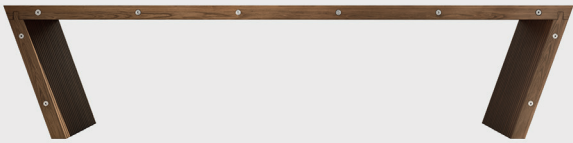

Table

**XY**

XY è una scultura dal design minimale e dal forte potere evocativo. La lavorazione sartoriale in listelli di frassino massello, disponibile nelle versioni Light e Dark, lo rende adatto ad ambienti indoor e outdoor. Un'icona del design Modulnova.

*XY is a sculpture defined by minimal design and strong evocative power. Its sartorial craftsmanship in solid ash wood slats, available in the Light and Dark versions, makes it suitable for both indoor and outdoor environments. An icon of Modulnova design.*

**XY**

Table

**caratteristiche tecniche**

**struttura**

legno massello di frassino  
hardware in acciaio inox AISI 316

**finiture disponibili**

**piano/gambe**

frassino raw

**modularità**

profondità **100**

L.180 x H.76

L.210 x H.76

L.240 x H.76

L.270 x H.76

76

180