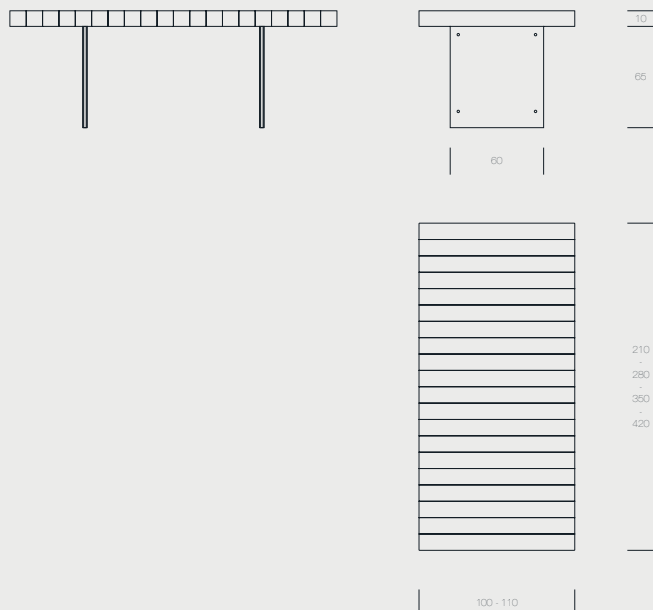

## caratteristiche tecniche

|                  |                                       |
|------------------|---------------------------------------|
| <b>struttura</b> | metallo nero verniciato               |
| <b>basamento</b> | metallo nero verniciato               |
| <b>piano</b>     | Rovere - Noce - Eucalipto / Raw - Arc |

## modularità

|                |              |
|----------------|--------------|
| profondità 100 | L.210 x H.75 |
|                | L.280 x H.75 |
|                | L.350 x H.75 |
|                | L.420 x H.75 |
| profondità 110 | L.210 x H.75 |
|                | L.280 x H.75 |
|                | L.350 x H.75 |
|                | L.420 x H.75 |