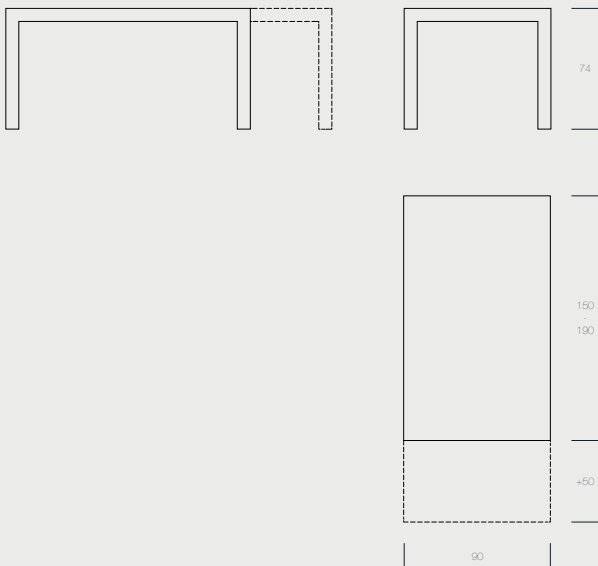

Extendable Table

Face

Il tavolo allungabile Face esprime una visione contemporanea del design, coniugando funzionalità e rigore formale in un unico elemento. Disponibile in rovere e rovere laccato poro aperto, si distingue per un'eleganza sobria capace di dialogare con contesti abitativi diversi. La scelta dei materiali valorizza la naturalezza e la profondità del legno. Il tavolo è dotato di due allunghe da 50 cm ciascuna, che consentono di estendere la superficie con semplicità, adattandola alle diverse esigenze conviviali. L'attenzione al dettaglio e la qualità costruttiva ne definiscono il carattere, rendendolo un elemento progettuale oltre che funzionale.

The Face extendable table expresses a contemporary vision of design, combining functionality and formal rigor in a single element. Available in oak and open-pore lacquered oak, it stands out for its understated elegance and its ability to adapt to different living contexts. The choice of materials enhances the natural depth and timeless quality of the wood. The table features two 50 cm extensions, allowing the surface to be easily extended to accommodate additional guests. Attention to detail and construction quality define its character, making it not only functional but also a distinctive design element.

Face

Extendable Table

caratteristiche tecniche

piano e struttura

rovere - rovere laccato poro aperto

finiture disponibili

piano

- rovere (raw/arc)
- rovere laccato poro aperto

modularità

L.150 x H.74 x P.90

Tavolo allungabile

L.190 x H.74 x P.90

Tavolo allungabile