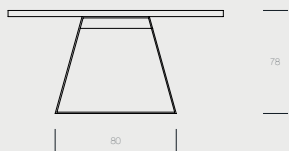

### piano

rovere	raw	 rovere pino RD6	 rovere scottina RD6	 rovere cenere RD4	 rovere ossidato RD5	 rovere brown RO1	 rovere cuoio RD3
		 rovere caffè RD8	 rovere fossile RD3	 rovere carbone RD1	 rovere fumo RD7		
noce	raw	 noce milanese ND3	 noce classic ND6	 noce sbiancato ND1	 noce naturale ND2	 noce grigio ND4	 noce benere ND4
		 noce ossidato ND5	 noce cuoio ND3	 noce mokka ND7			
rovere	arc	 rovere naturale RA1	 rovere miele RA2	 rovere london RA3	 rovere ash RA4	 rovere tabacco RA5	 rovere cacao RA6
		 rovere more RA9	 rovere fumo RA7	 rovere ardesia RA8	 rovere seta RB1	 rovere caramello RB2	 rovere gold RB3
noce	arc	 noce carafetto NA3	 noce frenze NA5	 noce london NA2	 noce ash NA4	 noce no NA6	
eucalipto	raw	 eucalipto breva ED1					
eucalipto	arc	 eucalipto dark arc EA1					

### basamento

metallo

verniciato nero

**modularità**

Tavolo Blade quadrato L.150 x P.150 x H.78 SP.6

L.160 x P.160 x H.78 SP.6

Tavolo Blade rettangolare L.200 x P.110 x H.78 SP.6

L.220 x P.110 x H.78 SP.6

L.240 x P.120 x H.78 SP.6

L.260 x P.140 x H.78 SP.6