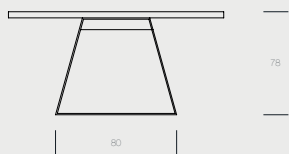

### piano

rovere	raw	 rovere pino RD6	 rovere scottina RD6	 rovere cenere RD4	 rovere ossidato RD5	 rovere brown RO1	 rovere cuoio RD3
		 rovere caffè RD8	 rovere fossile RD3	 rovere carbone RD1	 rovere fumo RD7		
noce	raw	 noce milanese ND3	 noce classic ND6	 noce sbiancato ND1	 noce naturale ND2	 noce grigio ND4	 noce benere ND4
		 noce ossidato ND5	 noce cuoio ND3	 noce mokka ND7			
rovere	arc	 rovere naturale RA1	 rovere miele RA2	 rovere london RA3	 rovere ash RA4	 rovere tabacco RA5	 rovere cacao RA6
		 rovere more RA9	 rovere fumo RA7	 rovere ardesia RA8	 rovere seta RB1	 rovere caramello RB2	 rovere gold RB3
noce	arc	 noce carafetto NA3	 noce frenze NA5	 noce london NA2	 noce ash NA4	 noce no NA6	
eucalipto	raw	 eucalipto breva ED1					
eucalipto	arc	 eucalipto dark arc EA1					

### basamento

metallo

verniciato nero

**modularità**

Tavolo Blade quadrato L.150 x P.150 x H.78 SP.6

L.160 x P.160 x H.78 SP.6

Tavolo Blade rettangolare L.200 x P.110 x H.78 SP.6

L.220 x P.110 x H.78 SP.6

L.240 x P.120 x H.78 SP.6

L.260 x P.140 x H.78 SP.6