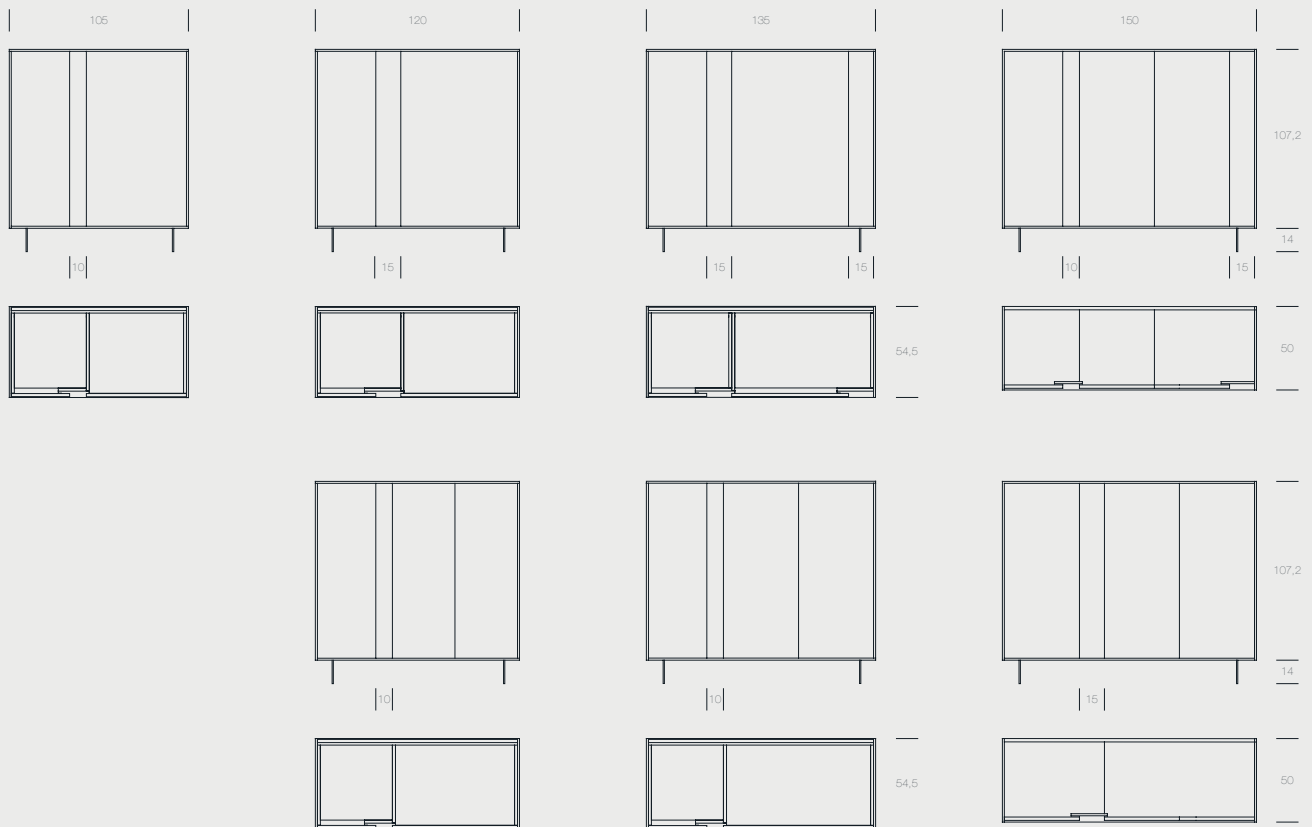

Sideboard

Vertical

La madia Vertical nasce da una riflessione sulle proporzioni, sulla materia e sul dettaglio, interpretando il contenimento come elemento architettonico e presenza scultorea capace di definire con discrezione lo spazio dining e living. Elemento identitario del programma Vertical sono gli inserti luminosi verticali, integrati nella funzione di presa maniglia. Un segno grafico e funzionale che diventa gesto progettuale, scandendo il ritmo delle superfici e accentuando il dialogo tra pieni e vuoti.

Il programma è personalizzabile nelle modularità e nelle finiture, ed è disponibile sia in versione sospesa sia con basamento a terra.

The Vertical sideboard is conceived through a reflection on proportions, materiality, and detail, interpreting storage as an architectural element and a sculptural presence capable of discreetly defining the dining and living spaces. A defining feature of the Vertical programme is the illuminated vertical inserts, integrated into the handle function. A graphic and functional sign that becomes a design gesture, marking the rhythm of the surfaces and accentuating the dialogue between solids and voids.

L.190 x H.75,2 x P. 55

L.215 x H.75,2 x P. 55

L.235 x H.75,2 x P. 55

madia vertical bassa bifacciale con elemento vertical

L.190 x H.75,2 x P. 59,5

L.215 x H.75,2 x P. 59,5

L.235 x H.75,2 x P. 59,5

Madia Vertical alta

modularità

madia vertical 105	L.107,2 x H.121,2 x P. 54,5	1 anta elemento vertical 10
madia vertical 120	L.122,4 x H.121,2 x P. 54,5	1 anta elemento vertical 10 2 ante elemento vertical 10
madia vertical 135	L.137,4 x H.121,2 x P. 54,5	1 anta elementi vertical 15 - 15 2 ante elemento vertical 10
madia vertical 150	L.152,4 x H.121,2 x P. 54,5	2 ante elementi vertical 10 - 15 2 ante elemento vertical 15