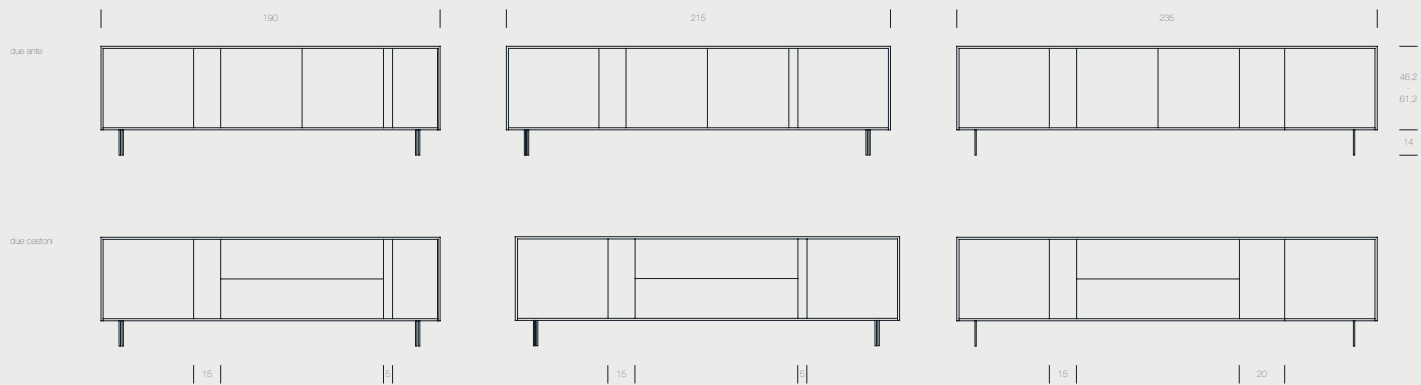

Madia Vertical bassa

modularità

L.190 x H.60,2 x P. 55

L.215 x H.60,2 x P. 55

L.235 x H.60,2 x P. 55

L.190 x H.60,2 x P. 59,5

L.215 x H.60,2 x P. 59,5

L.235 x H.60,2 x P. 59,5

L.190 x H.75,2 x P. 55

L.215 x H.75,2 x P. 55

L.235 x H.75,2 x P. 55

L.190 x H.75,2 x P. 59,5

L.215 x H.75,2 x P. 59,5

L.235 x H.75,2 x P. 59,5