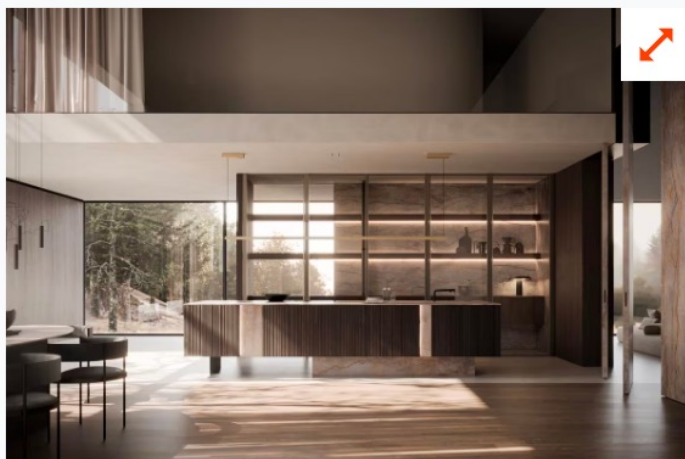

Al centro, un'elegante isola sospesa: a colpire è l'abbinamento di materiali di grande impatto come il legno di noce nella **nuova finitura Moka**, dai toni cioccolato caldi e avvolgenti, e l'affascinante **marmo Silver Roots**, le cui striature si diramano come radici antiche su una base nocciola.

1

La composizione firmata da Carlo Presotto e Andrea Bassanello per Modulnova, che testimonia la ricerca dell'azienda sulle potenzialità tecnologiche dei materiali, espressa dall'incontro tra l'elemento Vertical, le porte Bilico in pietra, proposte nella funzione contenitiva e come elementi di passaggio fra un ambiente e l'altro, e le nuove ante in vetro del programma Glass.

Legno e pietra avvolgono l'intero volume dell'isola poggiata su un basamento – sempre in pietra – che svolge anche un ruolo funzionale: ospita infatti l'**innovativo elemento Floor** che sale andando a comporre sul piano dell'isola uno spazio contenitivo, oltre a essere dotato di barra led integrata che illumina il piano di lavoro.

Lo stesso basamento consente inoltre l'**integrazione della lavastoviglie**: una novità nel mondo delle isole sospese che solitamente non prevedono la presenza di grandi elettrodomestici per mancanza di spazio.